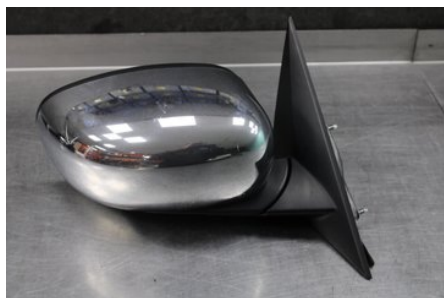

Fordon - Chrysler 300, 300C

Chassinummer: 1A8G6E7M47Y527918	Modellår: 2007	Mil: 18.955	Bränsle: Diesel
Färg: SILVER	Färgkod: -	Inredning: -	Inredningskod: -
Växellåda: AUTOMAT	Växellådsnummer: -	Utväxling: -	Gruppkod: -
Motor: 3.0CRD/M	Motorkod: -	Tillverkningsdatum: -	Registreringsdatum: 2014-09-29
Anmärkning: 3.0CRD DIESEL KOMBI 218HK 3.0CRD/M AUTOMAT 5DR DIESE