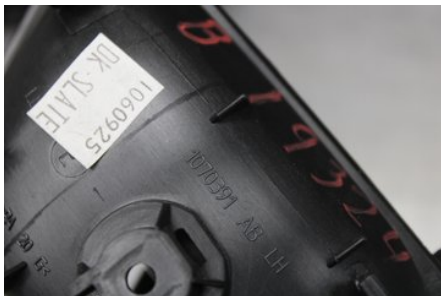

Fordon - Chrysler 300, 300C

Chassinummer: 1A8G6E7M47Y527918	Modellår: 2007	Mil: 18.955	Bränsle: Diesel
Färg: SILVER	Färgkod: -	Inredning: -	Inredningskod: -
Växellåda: AUTOMAT	Växellådsnummer: -	Utväxling: -	Gruppkod: -
Motor: 3.0CRD/M	Motorkod: -	Tillverkningsdatum: -	Registreringsdatum: 2014-09-29
Anmärkning: 3.0CRD DIESEL KOMBI 218HK 3.0CRD/M AUTOMAT 5DR DIESE