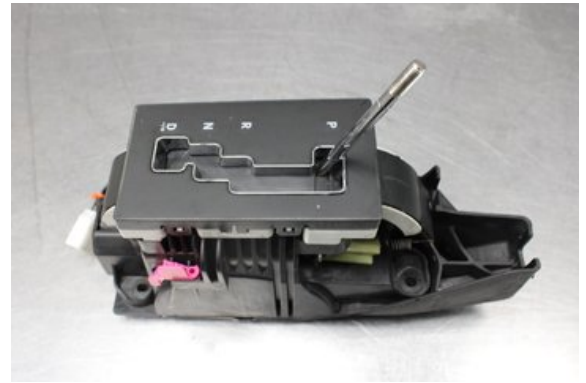

### Del - Växelspak

Lagernummer: W609895	Position:	Kvalitet: A	Passar fr./till årsm. -
Nyckod: -	Tillverkare: -	Tillverkarkod: -	Originalnr: 04779394AF
Anmärkning: Testad Ok			