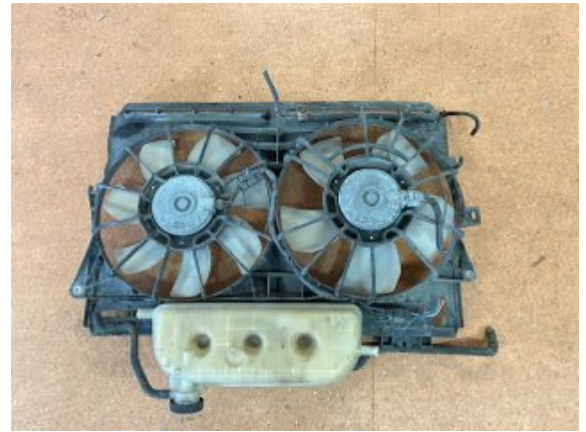

Tel: 0155-227183

Fax:

s://stigtomtaskrot.se/index.php

Del - Kylfläkt Elektrisk

Lagernummer: W16736	Position:	Kvalitet: A	Passar fr./till årsm. -
Nykod:	Tillverkare: -	Tillverkarkod: 163630G050	Originalnr: 163630G050

Anmärkning:

TOYOTA AVENSIS 2AD-FHV M 5DR DIESEL 2,2 TOYOTA C

Fordon - Toyota Avensis

Chassinummer: SB1EB56L90E065841	Modellår: 2007	Mil: 23.000	Bränsle: Diesel
Färg: SVART	Färgkod: -	Inredning: -	Inredningskod: -
Växellåda: M	Växellådsnummer: -	Utväxling: -	Gruppkod: -
Motor: 2AD-FHV	Motorkod: -	Tillverkningsdatum: 200701	Registreringsdatum: 20070402