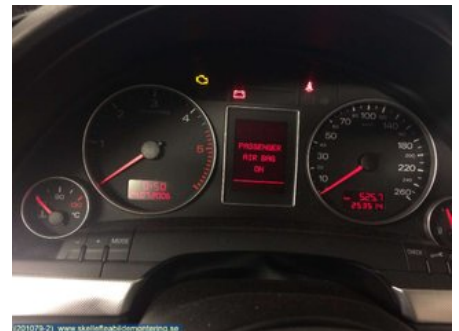

Fordon - Audi A4, S4

Chassinummer: WAUZZZ8E87A151512	Modellår: 2007	Mil: 25.351	Bränsle: -
Färg: SILVER	Färgkod: 5B / Y7W	Inredning: SVARTR TYG	Inredningskod: N5F
Växellåda: MANUELL 6 VXL	Växellådsnummer: JEE	Utväxling: -	Gruppkod: -
Motor: -	Motorkod: BPW	Tillverkningsdatum: -	Registreringsdatum: 2007-01-04
Anmärkning: AUDI A4 2.0 TDI. S-LINE MANUELL 6 VXL CBI