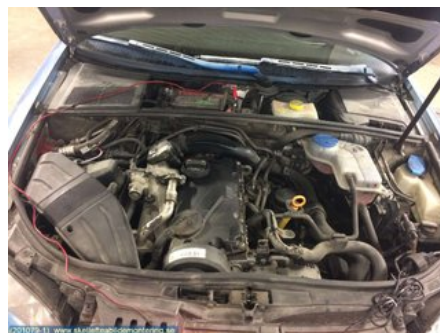

### Fordon - Audi A4, S4

Chassinummer: <b>WAUZZZ8E87A151512</b>	Modellår: <b>2007</b>	Mil: <b>25.351</b>	Bränsle: <b>-</b>
Färg: <b>SILVER</b>	Färgkod: <b>5B / Y7W</b>	Inredning: <b>SVARTR TYG</b>	Inredningskod: <b>N5F</b>
Växellåda: <b>MANUELL 6 VXL</b>	Växellådsnummer: <b>JEE</b>	Utväxling: <b>-</b>	Gruppkod: <b>-</b>
Motor: <b>-</b>	Motorkod: <b>BPW</b>	Tillverkningsdatum: <b>-</b>	Registreringsdatum: <b>2007-01-04</b>
Anmärkning: <b>AUDI A4 2.0 TDI. S-LINE MANUELL 6 VXL CBI</b>			