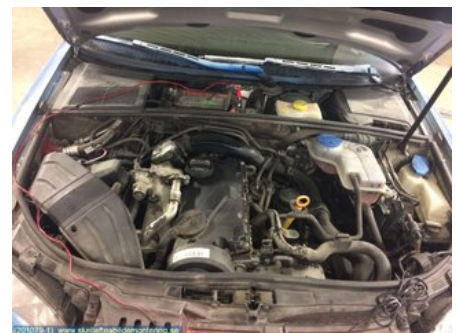

Fordon - Audi A4, S4

Chassinummer: WAUZZZ8E87A151512	Modellår: 2007	Mil: 25.351	Bränsle: -
Färg: SILVER	Färgkod: 5B / Y7W	Inredning: SVARTR TYG	Inredningskod: N5F
Växellåda: MANUELL 6 VXL	Växellådsnummer: JEE	Utväxling: -	Gruppkod: -
Motor: -	Motorkod: BPW	Tillverkningsdatum: -	Registreringsdatum: 2007-01-04
Anmärkning: AUDI A4 2.0 TDI. S-LINE MANUELL 6 VXL CBI			