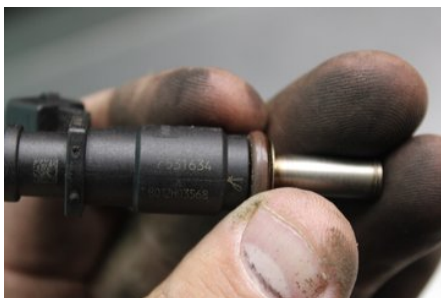

Fordon - BMW Z4

Chassinummer: WBALM31090E502443	Modellår: 2011	Mil: 3.825	Bränsle: Bensin
Färg: SILVER	Färgkod: -	Inredning: -	Inredningskod: -
Växellåda: 6vxl	Växellådsnummer: -	Utväxling: -	Gruppkod: -
Motor: 2.5i/N52B25A	Motorkod: -	Tillverkningsdatum: -	Registreringsdatum: 2016-10-11
Anmärkning: Z4 23i 2.5i SDRIVE CAB 204HK 2.5i/N52B25A 6VXL 2DR