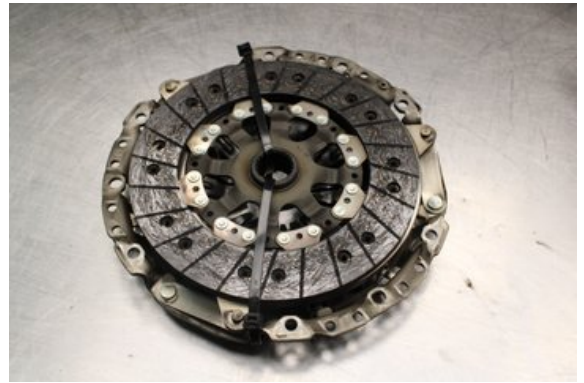

### Del - Koppling / Lamell

Lagernummer: <b>W608451</b>	Position:	Kvalitet: <b>A</b>	Passar fr./till årsm. -
Nykod: -	Tillverkare: -	Tillverkarkod: -	Originalnr: -
Anmärkning: <b>Testad OK</b>			