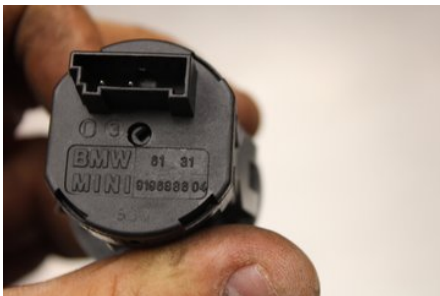

Fordon - BMW Z4

Chassinummer: WBALM31090E502443	Modellår: 2011	Mil: 3.825	Bränsle: Bensin
Färg: SILVER	Färgkod: -	Inredning: -	Inredningskod: -
Växellåda: 6vxl	Växellådsnummer: -	Utväxling: -	Gruppkod: -
Motor: 2.5i/N52B25A	Motorkod: -	Tillverkningsdatum: -	Registreringsdatum: 2016-10-11
Anmärkning: Z4 23i 2.5i SDRIVE CAB 204HK 2.5i/N52B25A 6VXL 2DR