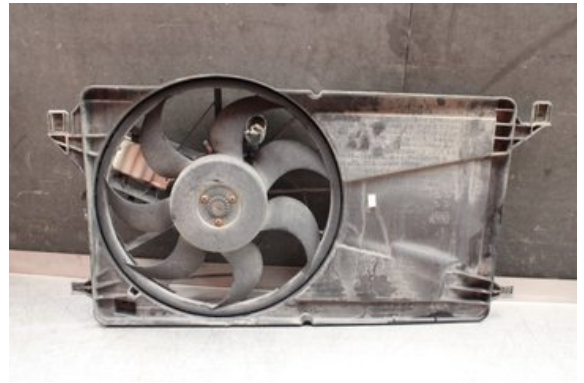

Tel: 0492-20028

Fax: 0492-20720

www.vimmerbybildemontering.se

Del - Kylfläkt Elektrisk

Lagernummer: W608188	Position:	Kvalitet: A	Passar fr./till årsm. -
Nyckod:	Tillverkare: -	Tillverkarkod: -	Originalnr: -
Anmärkning: Testad Ok! Motor EL + Kåpa			