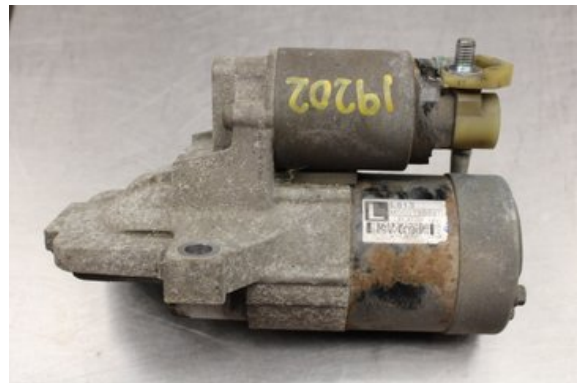

Lagernummer:

W608184

500 SEK

Frakt / Leveranstid:

Från 99 SEK / 1-3 dagar

Vimmerby Bildmontering AB

Källnäs 110

59872 Södra Vi

Tel: 0492-20028

Fax: 0492-20720

www.vimmerbybildmontering.se

Del - Startmotor Bensin

Lagernummer: W608184	Position: -	Kvalitet: A -	Passar fr./till årsm. -
Nykod: -	Tillverkare: -	Tillverkarkod: -	Originalnr: M000T90981
Anmärkning: Testad Ok			

Fordon - Mazda 3

Chassinummer: JMZBK14F691825776	Modellår: 2009	Mil: 21.323	Bränsle: Bensin
Färg: VIT	Färgkod: -	Inredning: -	Inredningskod: -
Växellåda: 6vxl	Växellådsnummer: -	Utväxling: -	Gruppkod: -
Motor: 2.0i/LF	Motorkod: -	Tillverkningsdatum: 200811	Registreringsdatum: 2009-02-10
Anmärkning: 2.0I CC 150HK 2.0I/LF 6VXL 5DR CC BENSIN			