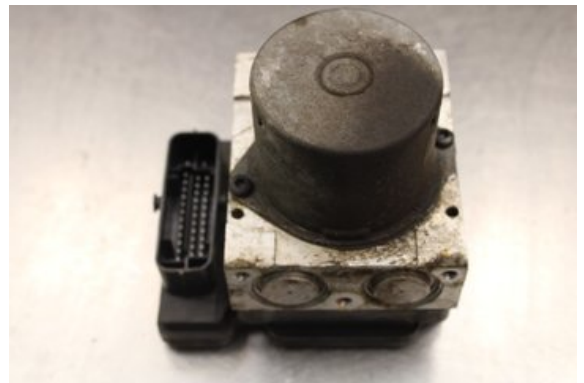

Lagernummer:

W608061

Pris saknas

Frakt / Leveranstid:

Från 99 SEK / 1-3 dagar

Vimmerby Bildemontering AB

Källenas 110

59872 Södra Vi

Tel: 0492-20028

Fax: 0492-20720

www.vimmerbybildemontering.se

Del - ABS Hydraulaggregat

Lagernummer: W608061	Position: -	Kvalitet: A -	Passar fr./till årsm. -
Nykod: -	Tillverkare: -	Tillverkarkod: -	Originalnr: 1H58930650
Anmärkning: Testad Ok			

Fordon - KIA Cee'd, Cee'd SW

Chassinummer: U5YHC816ACL217808	Modellår: 2012	Mil: 9.552	Bränsle: Diesel
Färg: MGRÅ	Färgkod: -	Inredning: -	Inredningskod: -
Växellåda: 6vxl	Växellådsnummer: -	Utväxling: -	Gruppkod: -
Motor: 1.6CRDi/D4FBH	Motorkod: -	Tillverkningsdatum: 201108	Registreringsdatum: 2011-08-25
Anmärkning: 1.6CRDI DIESEL KOMBI 128HK 1.6CRDI/D4FBH 6VXL 5DR D			