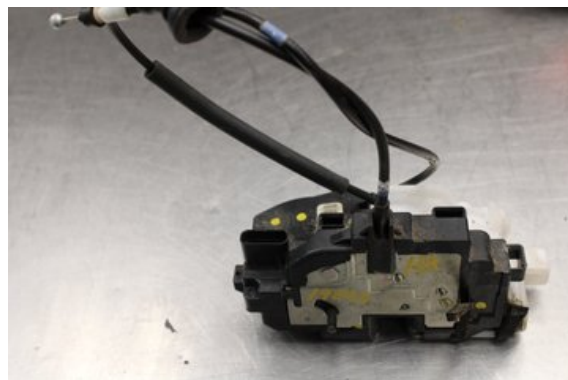

Lagernummer:

W608058

300 SEK

Frakt / Leveranstid:

Från 99 SEK / 1-3 dagar

Vimmerby Bildemontering AB

Källnäs 110

59872 Södra Vi

Tel: 0492-20028

Fax: 0492-20720

www.vimmerbybildemontering.se

Del - Låskista Dörrlås

Lagernummer: W608058	Position:	Kvalitet: A	Passar fr./till årsm. -
Nyckod: -	Tillverkare: -	Tillverkarkod: -	Originalnr: -
Anmärkning: H.bak Testad Ok H.bak			

Fordon - KIA Cee'd, Cee'd SW

Chassinummer: U5YHC816ACL217808	Modellår: 2012	Mil: 9.552	Bränsle: Diesel
Färg: MGRÅ	Färgkod: -	Inredning: -	Inredningskod: -
Växellåda: 6vxl	Växellådsnummer: -	Utväxling: -	Gruppkod: -
Motor: 1.6CRDi/D4FBH	Motorkod: -	Tillverkningsdatum: 201108	Registreringsdatum: 2011-08-25
Anmärkning: 1.6CRDI DIESEL KOMBI 128HK 1.6CRDI/D4FBH 6VXL 5DR D			