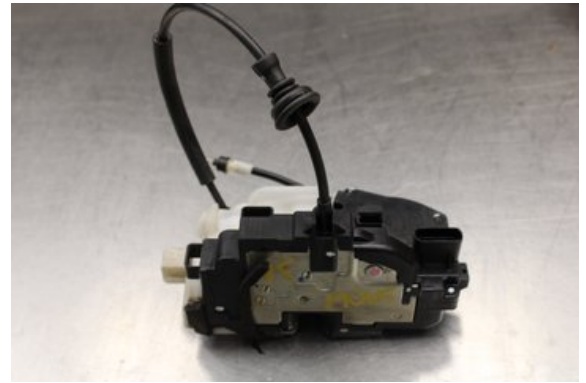

Lagernummer:

W608055

300 SEK

Frakt / Leveranstid:

Från 99 SEK / 1-3 dagar

Vimmerby Bildemontering AB

Källenas 110

59872 Södra Vi

Tel: 0492-20028

Fax: 0492-20720

www.vimmerbybildemontering.se

Del - Låskista Dörrlås

Lagernummer: W608055	Position:	Kvalitet: A	Passar fr./till årsm. -
Nykod: -	Tillverkare: -	Tillverkarkod: -	Originalnr: -
Anmärkning: V.fram Testad Ok V.fram			

Fordon - KIA Cee'd, Cee'd SW

Chassinummer: U5YHC816ACL217808	Modellår: 2012	Mil: 9.552	Bränsle: Diesel
Färg: MGRÅ	Färgkod: -	Inredning: -	Inredningskod: -
Växellåda: 6vxl	Växellådsnummer: -	Utväxling: -	Gruppkod: -
Motor: 1.6CRDi/D4FBH	Motorkod: -	Tillverkningsdatum: 201108	Registreringsdatum: 2011-08-25
Anmärkning: 1.6CRDI DIESEL KOMBI 128HK 1.6CRDI/D4FBH 6VXL 5DR D			