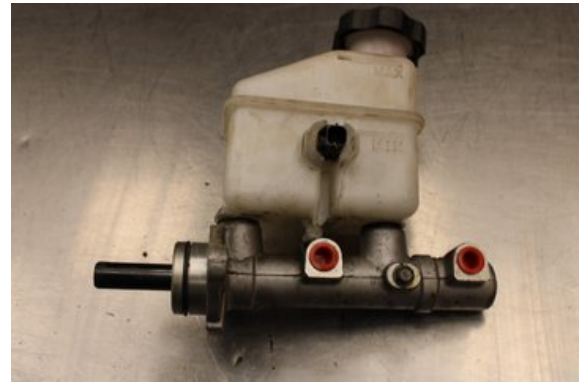

### Del - Bromshuvudcylinder

Lagernummer: W608051	Position:	Kvalitet: A	Passar fr./till årsm. -
Nykod: -	Tillverkare: -	Tillverkarkod: -	Originalnr: -
Anmärkning: Testad Ok			

### Fordon - KIA Cee'd, Cee'd SW

Chassinummer: U5YHC816ACL217808	Modellår: 2012	Mil: 9.552	Bränsle: Diesel
Färg: MGRÅ	Färgkod: -	Inredning: -	Inredningskod: -
Växellåda: 6vxl	Växellådsnummer: -	Utväxling: -	Gruppkod: -
Motor: 1.6CRDi/D4FBH	Motorkod: -	Tillverkningsdatum: 201108	Registreringsdatum: 2011-08-25
Anmärkning: 1.6CRDI DIESEL KOMBI 128HK 1.6CRDI/D4FBH 6VXL 5DR D			