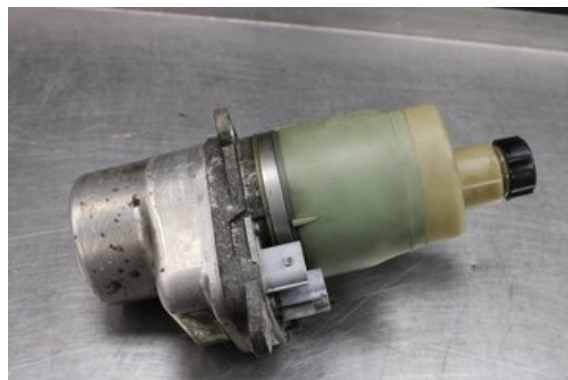

Lagernummer:

W607976

1.875 SEK

Frakt / Leveranstid:

Från 99 SEK / 1-3 dagar

Vimmerby Bildemontering AB

Källenas 110

59872 Södra Vi

Tel: 0492-20028

Fax: 0492-20720

www.vimmerbybildemontering.se

Del - Styrervopump Elektrisk

Lagernummer: W607976	Position:	Kvalitet: A	Passar fr./till årsm. -
Nykod: -	Tillverkare: -	Tillverkarkod: -	Originalnr: 31280369
Anmärkning: Testad Ok			

Fordon - Volvo V50

Chassinummer: YV1MW76E292492300	Modellår: 2009	Mil: 18.561	Bränsle: Diesel
Färg: VIT	Färgkod: -	Inredning: -	Inredningskod: -
Växellåda: 5vxl	Växellådsnummer: -	Utväxling: -	Gruppkod: -
Motor: 1.6D/D4164T	Motorkod: -	Tillverkningsdatum: 200903	Registreringsdatum: 2009-03-09
Anmärkning: 1.6D KOMBI 102HK 1.6D/D4164T 5VXL 5DR HGV DIESEL			