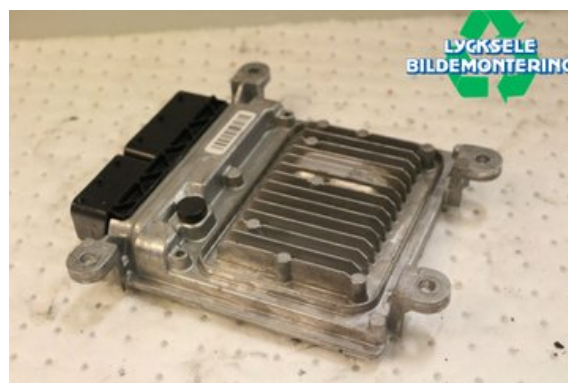

Lagernummer:

**W498379**

## Lycksele Bildemontering AB

Karossvägen 4

92145 Lycksele

Tel: 0950-12140

Fax: 0950-14928

[www.lyckselebildemontering.se](http://www.lyckselebildemontering.se)

### Del - Insprut Diesel Styrenhet

Lagernummer: W498379	Position:	Kvalitet: A	Passar fr./till årsm. -
Nyckod:	Tillverkare: -	Tillverkarkod: -	Originalnr: A651900750080
Anmärkning: DELPHI			