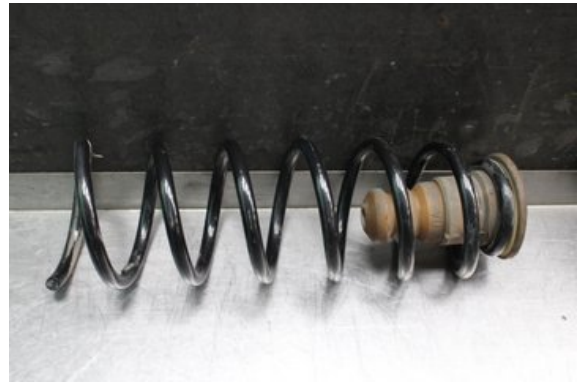

### Del - Fjäder bak

Lagernummer: <b>W607923</b>	Position: <b>Bak</b>	Kvalitet: <b>A</b>	Passar fr./till årsm. <b>-</b>
Nyckod: <b>-</b>	Tillverkare: <b>-</b>	Tillverkarkod: <b>-</b>	Originalnr: <b>-</b>
Anmärkning: <b>Testad OK!</b>			