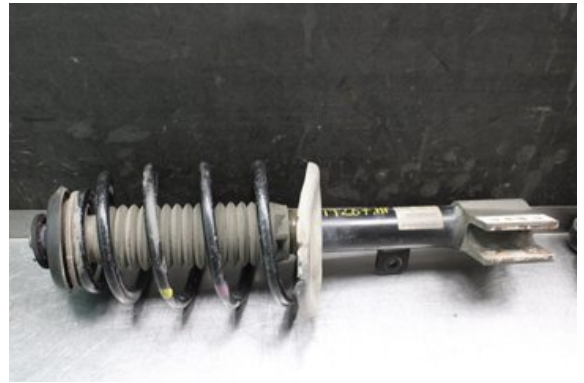

### Del - Fjäderben fram

Lagernummer: <b>W607922</b>	Position: <b>Höger</b>	Kvalitet: <b>A</b>	Passar fr./till årsm. <b>-</b>
Nykod: <b>-</b>	Tillverkare: <b>-</b>	Tillverkarkod: <b>-</b>	Originalnr: <b>-</b>
Anmärkning: <b>Testad OK</b>			