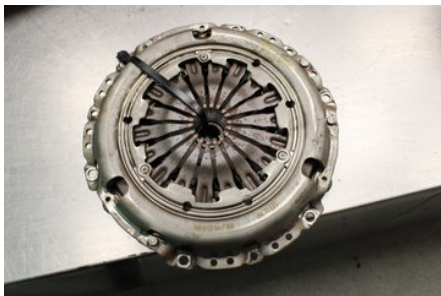

Fordon - Peugeot Partner

Chassinummer: VF37FBHY6GJ891377	Modellår: 2017	Mil: 6.145	Bränsle: Diesel
Färg: VIT	Färgkod: -	Inredning: -	Inredningskod: -
Växellåda: 5vxl	Växellådsnummer: -	Utväxling: -	Gruppkod: -
Motor: 1.6HDI/BHY	Motorkod: -	Tillverkningsdatum: 201611	Registreringsdatum: 2016-11-24
Anmärkning: 1.6HDI DIESEL SKÅP 99HK 1.6HDI/BHY 5VXL 5DR SKP DIE