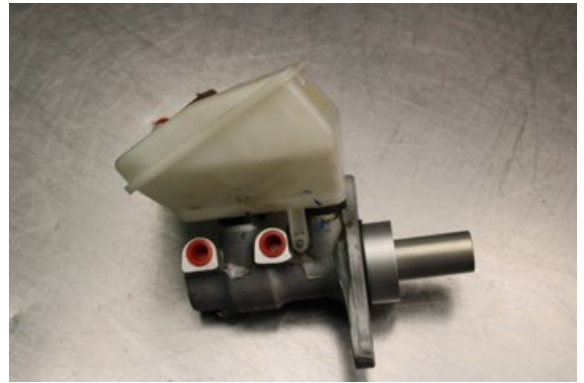

### Del - Bromshuvudcylinder

Lagernummer: <b>W607905</b>	Position:	Kvalitet: <b>A</b>	Passar fr./till årsm. -
Nyckod: -	Tillverkare: -	Tillverkarkod: -	Originalnr: -
Anmärkning: <b>Testad OK</b>			