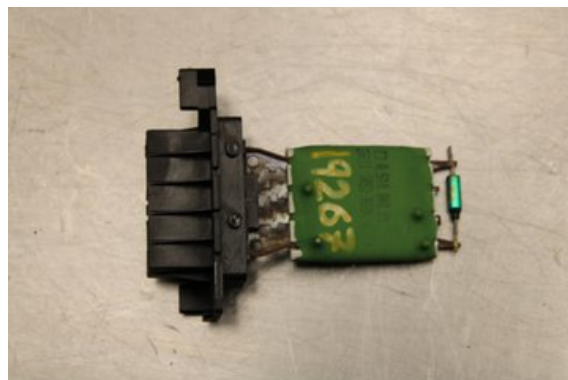

Lagernummer:

W607901

200 SEK

Frakt / Leveranstid:

Från 70 SEK / 1-3 dagar

Vimmerby Bildemontering AB

Källenas 110

59872 Södra Vi

Tel: 0492-20028

Fax: 0492-20720

www.vimmerbybildemontering.se

Del - Värmebläcksotstånd

Lagernummer: W607901	Position:	Kvalitet: A	Passar fr./till årsm. -
Nyckod: -	Tillverkare: -	Tillverkarkod: -	Originalnr: -
Anmärkning: Testad OK			

Fordon - Peugeot Partner

Chassinummer: VF37FBHY6GJ891377	Modellår: 2017	Mil: 6.145	Bränsle: Diesel
Färg: VIT	Färgkod: -	Inredning: -	Inredningskod: -
Växellåda: 5vxl	Växellådsnummer: -	Utväxling: -	Gruppkod: -
Motor: 1.6HDI/BHY	Motorkod: -	Tillverkningsdatum: 201611	Registreringsdatum: 2016-11-24
Anmärkning: 1.6HDI DIESEL SKÅP 99HK 1.6HDI/BHY 5VXL 5DR SKP DIE			