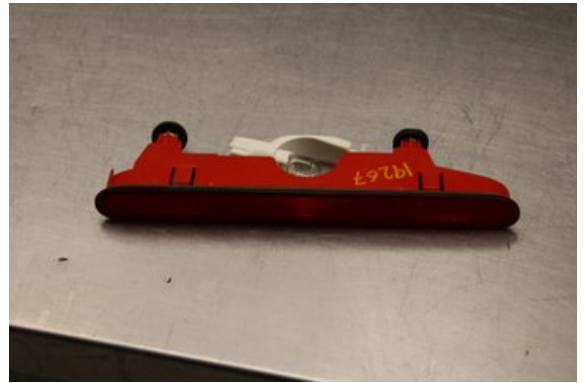

Lagernummer:

W607861

Pris saknas

Frakt / Leveranstid:

Från 99 SEK / 1-3 dagar

Vimmerby Bildemontering AB

Källenäs 110

59872 Södra Vi

Tel: 0492-20028

Fax: 0492-20720

www.vimmerbybildemontering.se

Del - Bromsljus Bakruta

Lagernummer: W607861	Position:	Kvalitet: A	Passar fr./till årsm. -
Nykod: -	Tillverkare: -	Tillverkarkod: -	Originalnr: -
Anmärkning: Testad OK			

Fordon - Peugeot Partner

Chassinummer: VF37FBHY6GJ891377	Modellår: 2017	Mil: 6.145	Bränsle: Diesel
Färg: VIT	Färgkod: -	Inredning: -	Inredningskod: -
Växellåda: 5vxl	Växellådsnummer: -	Utväxling: -	Gruppkod: -
Motor: 1.6HDI/BHY	Motorkod: -	Tillverkningsdatum: 201611	Registreringsdatum: 2016-11-24
Anmärkning: 1.6HDI DIESEL SKÅP 99HK 1.6HDI/BHY 5VXL 5DR SKP DIE			