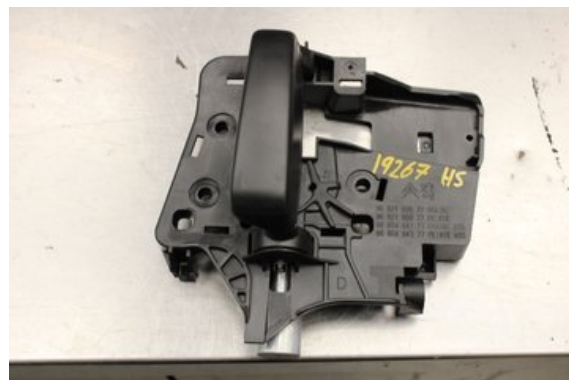

Lagernummer:

W607841

Pris saknas

Frakt / Leveranstid:

Från 99 SEK / 1-3 dagar

Vimmerby Bildemontering AB

Källenas 110

59872 Södra Vi

Tel: 0492-20028

Fax: 0492-20720

www.vimmerbybildemontering.se

Del - Låskista Dörrlås

| | | | |
|---|-------------------|---------------------|----------------------------|
| Lagernummer: W607841 | Position: | Kvalitet: A | Passar fr./till årsm. - |
| Nyckod: - | Tillverkare: - | Tillverkarkod: - | Originalnr: 9682100677 |
| Anmärkning: H Sida Testad OK H Skjutdörr | | | |

Fordon - Peugeot Partner

| | | | |
|--|-----------------------|-------------------------------|-----------------------------------|
| Chassinummer: VF37FBHY6GJ891377 | Modellår: 2017 | Mil: 6.145 | Bränsle: Diesel |
| Färg: VIT | Färgkod: - | Inredning: - | Inredningskod: - |
| Växellåda: 5vxl | Växellådsnummer: - | Utväxling: - | Gruppkod: - |
| Motor: 1.6HDI/BHY | Motorkod: - | Tillverkningsdatum: 201611 | Registreringsdatum: 2016-11-24 |
| Anmärkning: 1.6HDI DIESEL SKÅP 99HK 1.6HDI/BHY 5VXL 5DR SKP DIE | | | |