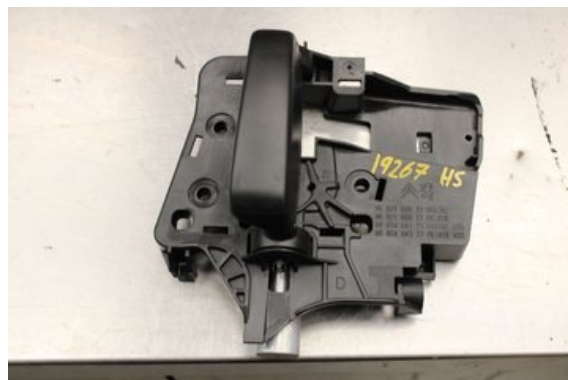

Lagernummer:

W607841

Pris saknas

Frakt / Leveranstid:

Från 99 SEK / 1-3 dagar

Vimmerby Bildemontering AB

Källenas 110

59872 Södra Vi

Tel: 0492-20028

Fax: 0492-20720

www.vimmerbybildemontering.se

Del - Låskista Dörrlås

Lagernummer: W607841	Position:	Kvalitet: A	Passar fr./till årsm. -
Nyckod: -	Tillverkare: -	Tillverkarkod: -	Originalnr: 9682100677
Anmärkning: H Sida Testad OK H Skjutdörr			

Fordon - Peugeot Partner

Chassinummer: VF37FBHY6GJ891377	Modellår: 2017	Mil: 6.145	Bränsle: Diesel
Färg: VIT	Färgkod: -	Inredning: -	Inredningskod: -
Växellåda: 5vxl	Växellådsnummer: -	Utväxling: -	Gruppkod: -
Motor: 1.6HDI/BHY	Motorkod: -	Tillverkningsdatum: 201611	Registreringsdatum: 2016-11-24
Anmärkning: 1.6HDI DIESEL SKÅP 99HK 1.6HDI/BHY 5VXL 5DR SKP DIE			