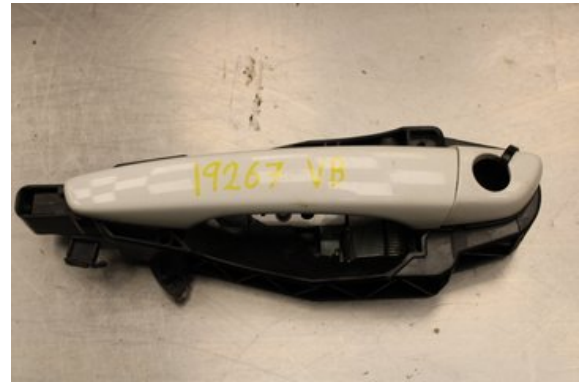

Lagernummer:

W607837

500 SEK

Frakt / Leveranstid:

Från 99 SEK / 1-3 dagar

Vimmerby Bildemontering AB

Källenas 110

59872 Södra Vi

Tel: 0492-20028

Fax: 0492-20720

www.vimmerbybildemontering.se

Del - Dörrhandtag Utvändigt

Lagernummer: W607837	Position: Vänster	Kvalitet: A	Passar fr./till årsm. -
Nyckod: -	Tillverkare: -	Tillverkarkod: -	Originalnr: -
Anmärkning: Bak Testad OK Bak			

Fordon - Peugeot Partner

Chassinummer: VF37FBHY6GJ891377	Modellår: 2017	Mil: 6.145	Bränsle: Diesel
Färg: VIT	Färgkod: -	Inredning: -	Inredningskod: -
Växellåda: 5vxl	Växellådsnummer: -	Utväxling: -	Gruppkod: -
Motor: 1.6HDI/BHY	Motorkod: -	Tillverkningsdatum: 201611	Registreringsdatum: 2016-11-24
Anmärkning: 1.6HDI DIESEL SKÅP 99HK 1.6HDI/BHY 5VXL 5DR SKP DIE			