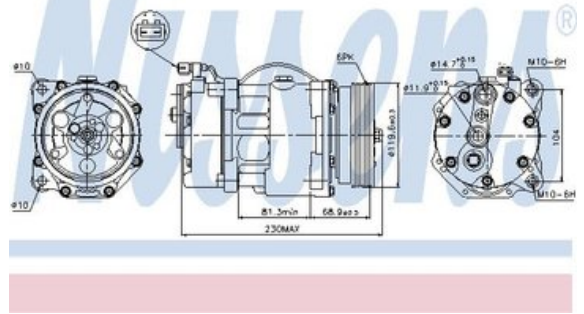

Tel: 76-5196011

Fax:

s://www.galwin.se

Del - AC Kompressor

Lagernummer: W89040	Position:	Kvalitet: - -	Passar fr./till årsm. -
Nykod: 95NW19D629CC	Tillverkare: -	Tillverkarkod: -	Originalnr: -
Anmärkning: Kompressor AC, ersätter. SANDEN ALHAMBRA 96- id. SD7V16, förfy			