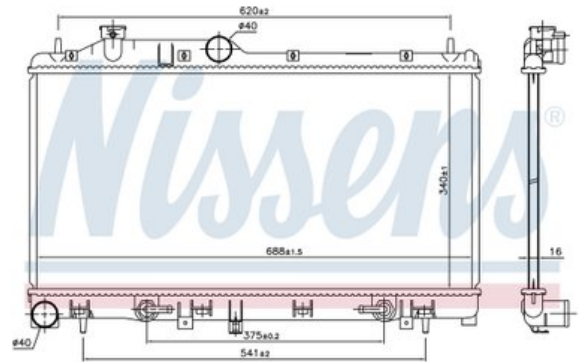

### Del - Kylare Automatisk

Lagernummer: W67741	Position:	Kvalitet: -	Passar fr./till årsm. -
Nyckod: X4511AG001	Tillverkare: -	Tillverkarkod: -	Originalnr: -
Anmärkning: Kylare, Subaru 2,5i			