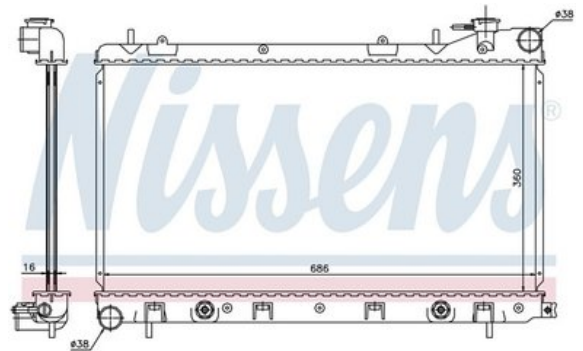

Tel: 76-5196011

Fax:

s://www.galwin.se

Del - Kylare Automatisk

Lagernummer: W67728	Position:	Kvalitet: - -	Passar fr./till årsm. -
Nyckod: X4511SA031	Tillverkare: -	Tillverkarkod: -	Originalnr: -
Anmärkning: Kylare, Subaru			