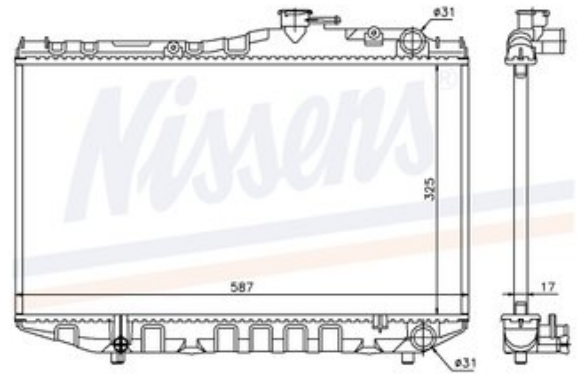

### Del - Kylare Manuell

Lagernummer: W64830	Position:	Kvalitet: - -	Passar fr./till årsm. -
Nyckod: 64830	Tillverkare: -	Tillverkarkod: -	Originalnr: -
Anmärkning: Kylare manuell			