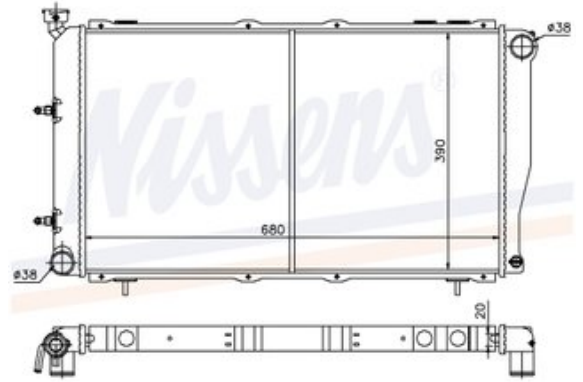

Tel: 76-5196011

Fax:

[s://www.galwin.se](http://www.galwin.se)

Del - Kylare Automatisk

Lagernummer: W64113	Position:	Kvalitet: - -	Passar fr./till årsm. -
Nyckod: 64113	Tillverkare: -	Tillverkarkod: -	Originalnr: -
Anmärkning: Kylare automat -06.1998			