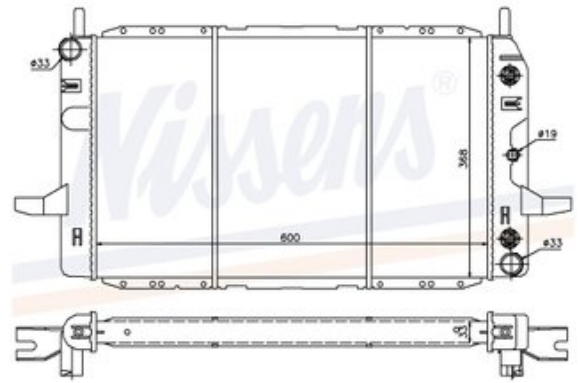

Tel: 76-5196011

Fax:

s://www.galwin.se

Del - Kylare Automatisk

Lagernummer: W62225	Position:	Kvalitet: - -	Passar fr./till årsm. -
Nyckod: 88BB8005LB	Tillverkare: -	Tillverkarkod: -	Originalnr: -
Anmärkning: Kylare automat			