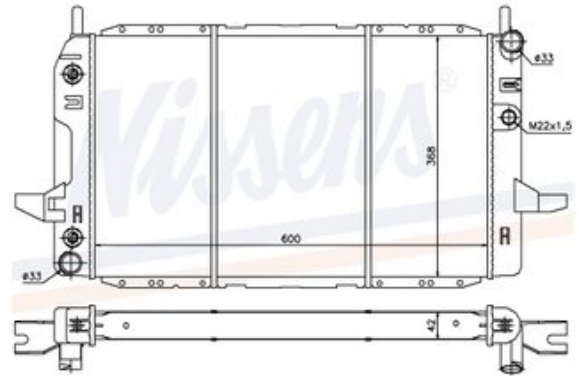

Tel: 76-5196011

Fax:

s://www.galwin.se

Del - Kylare Automatisk

Lagernummer: W62219	Position:	Kvalitet: - -	Passar fr./till årsm. -
Nyckod: 88BB8005FA	Tillverkare: -	Tillverkarkod: -	Originalnr: -
Anmärkning: Kylare automat			