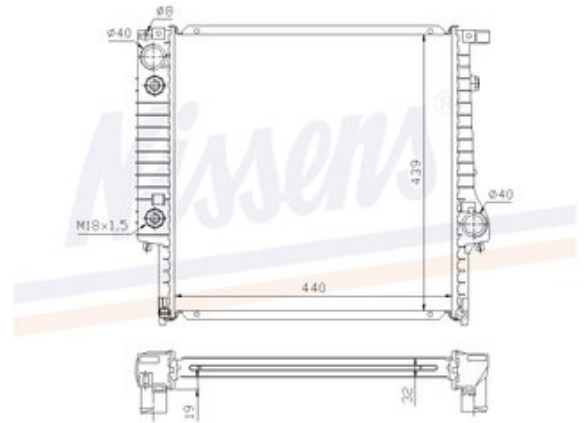

Tel: 76-5196011

Fax:

s://www.galwin.se

Del - Kylare Automatisk

| | | | |
|-------------------------------|-------------------|---------------------|----------------------------|
| Lagernummer: W60791 | Position: | Kvalitet: - | Passar fr./till årsm. - |
| Nyckod: 60791A | Tillverkare: - | Tillverkarkod: - | Originalnr: - |
| Anmärkning: Kylare automat | | | |