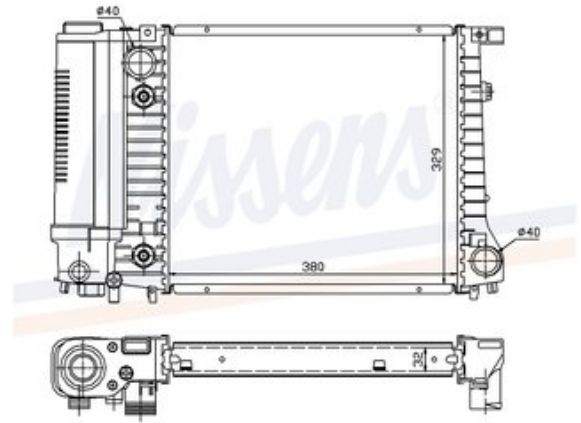

Tel: 76-5196011

Fax:

[s://www.galwin.se](http://www.galwin.se)

Del - Kylare Automatisk

Lagernummer: W60731	Position:	Kvalitet: -	Passar fr./till årsm. -
Nyckod: 60731A	Tillverkare: -	Tillverkarkod: -	Originalnr: -
Anmärkning: Kylare automat Kylarlocket bör bytas, se gammalt l ock för rätt t			