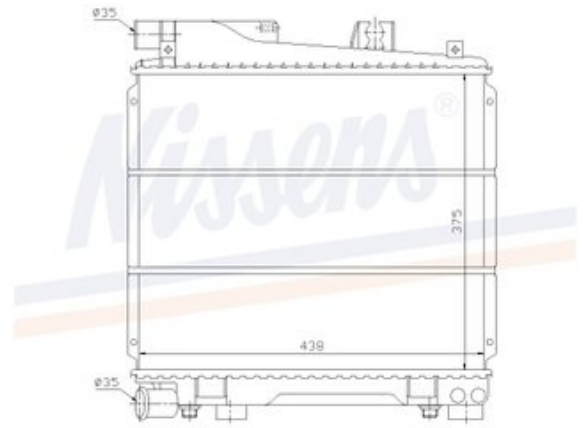

Tel: 76-5196011

Fax:

s://www.galwin.se

Del - Kylare Automatisk

Lagernummer: W60728	Position:	Kvalitet: - -	Passar fr./till årsm. -
Nykod: 1711.1.709.351	Tillverkare: -	Tillverkarkod: -	Originalnr: -
Anmärkning: Kylare automat			