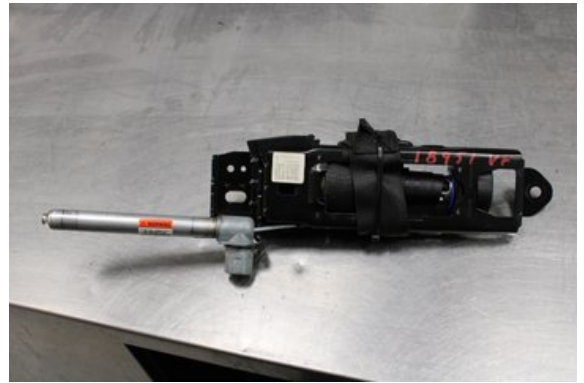

### Del - Säkerhetsbälte

Lagernummer: <b>W607391</b>	Position: <b>Vänster fram</b>	Kvalitet: <b>A</b>	Passar fr./till årsm. <b>-</b>
Nykod: <b>-</b>	Tillverkare: <b>-</b>	Tillverkarkod: <b>-</b>	Originalnr: <b>-</b>
Anmärkning: <b>Testad OK</b>			