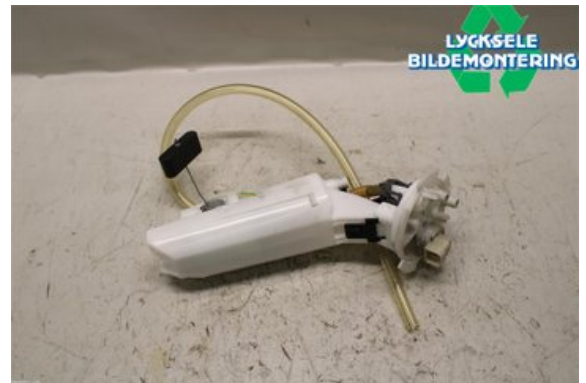

### Del - Bränslepump Elektrisk

Lagernummer: <b>W497991</b>	Position:	Kvalitet: <b>A</b>	Passar fr./till årsm. -
Nyckod:	Tillverkare: -	Tillverkarkod: -	Originalnr: <b>513033869</b>
Anmärkning: <b>Gen4 850</b>			

### Fordon - Ski-Doo Snöskoter

Chassinummer: <b>2BPSTDJF9JV000068</b>	Modellår: <b>2018</b>	Mil: <b>163</b>	Bränsle: -
Färg: -	Färgkod: -	Inredning: -	Inredningskod: -
Växellåda: -	Växellådsnummer: -	Utväxling: -	Gruppkod: -
Motor: <b>850</b>	Motorkod: <b>850etec</b>	Tillverkningsdatum:	Registreringsdatum: <b>20170711</b>
Anmärkning: <b>SKI-DOO SUMMIT X 850ETEC</b>			