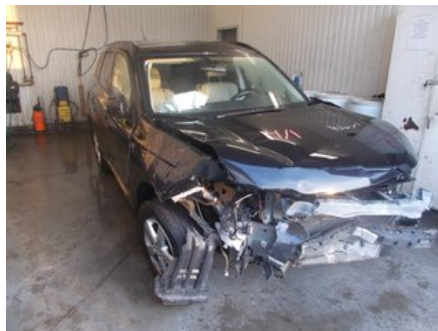

Fordon - Mitsubishi Outlander

Chassinummer: JMBXLGF6WDZ402518	Modellår: 2013	Mil: 6.735	Bränsle: Diesel
Färg: SVART	Färgkod: X42B	Inredning: -	Inredningskod: 38E
Växellåda: AUTOMAT	Växellådsnummer: -	Utväxling: -	Gruppkod: -
Motor: -	Motorkod: 4N14	Tillverkningsdatum: 202012	Registreringsdatum: 201811
Anmärkning: -