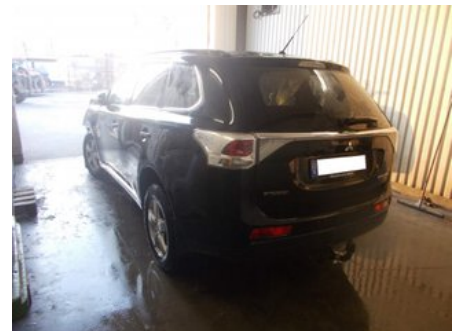

Fordon - Mitsubishi Outlander

Chassinummer: JMBXLGF6WDZ402518	Modellår: 2013	Mil: 6.735	Bränsle: Diesel
Färg: SVART	Färgkod: X42B	Inredning: -	Inredningskod: 38E
Växellåda: AUTOMAT	Växellådsnummer: -	Utväxling: -	Gruppkod: -
Motor: -	Motorkod: 4N14	Tillverkningsdatum: 202012	Registreringsdatum: 201811
Anmärkning: -