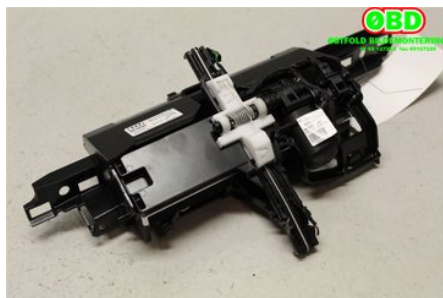

Fordon - Audi A6 / S6, A6 E-Tron

Chassinummer: WAUZZZ4G0CN080316	Modellår: 2012	Mil: 1.799	Bränsle: Bensin
Färg: SØLV	Färgkod: -	Inredning: -	Inredningskod: -
Växellåda: AUTOMAT 2WD	Växellådsnummer: -	Utväxling: -	Gruppkod: -
Motor: 2.8 FSI CHVA	Motorkod: CHVA	Tillverkningsdatum: -	Registreringsdatum: 20120102
Anmärkning: 2.8 FSI CHVA 2.8 FSI CHVA AUTOMAT 2WD 5DR STV BENSI