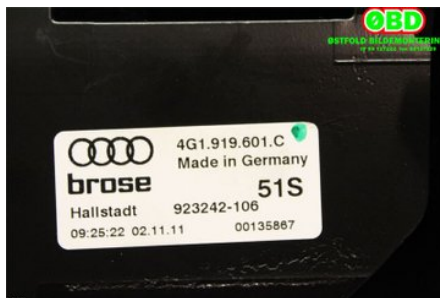

Lagernummer:

**W701031**

**4.968 SEK**

Frakt / Leveranstid:

- / 1-3 dagar

### Del - Bildskärm

Lagernummer: W701031	Position:	Kvalitet: B2	Passar fr./till årsm. -
Nykode: -	Tillverkare: -	Tillverkarkod: -	Originalnr: 4G0 919 607 J
Anmärkning: -			

### Fordon - Audi A6 / S6, A6 E-Tron

Chassinummer: WAUZZZ4G0CN080316	Modellår: 2012	Mil: 1.799	Bränsle: Bensin
Färg: SØLV	Färgkod: -	Inredning: -	Inredningskod: -
Växellåda: AUTOMAT 2WD	Växellådsnummer: -	Utväxling: -	Gruppkod: -
Motor: 2.8 FSI CHVA	Motorkod: CHVA	Tillverkningsdatum: -	Registreringsdatum: 20120102
Anmärkning: 2.8 FSI CHVA 2.8 FSI CHVA AUTOMAT 2WD 5DR STV BENSI			