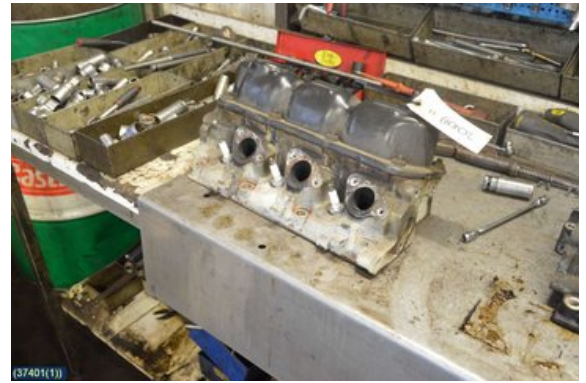

### Del - Toplock Bensin

Lagernummer: W37401	Position:	Kvalitet: A	Passar fr./till årsm. -
Nykod: -	Tillverkare: -	Tillverkarkod: 4694183	Originalnr: 4694183R
Anmärkning: -			