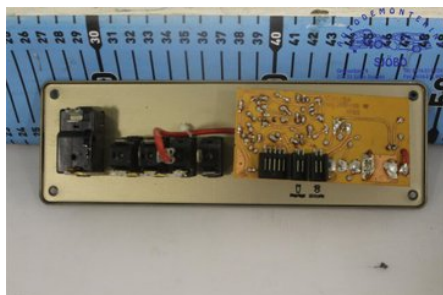

Tel: 0416-511370

Fax:

www.autodemontering.se

Del - Manöverpanel husvagn

Lagernummer: W512488	Position:	Kvalitet: A	Passar fr./till årsm. -
Nyckod: 230X75	Tillverkare: -	Tillverkarkod: -	Originalnr: 230X75
Anmärkning: 230X75			

Fordon - Övriga Husbilar

Chassinummer: HB-280K30UA708634	Modellår: 1990	Mil: -	Bränsle: Bensin
Färg: FLERF	Färgkod: -	Inredning: -	Inredningskod: -
Växellåda: MANUELL	Växellådsnummer: -	Utväxling: -	Gruppkod: -
Motor: 1971	Motorkod: XN1T	Tillverkningsdatum: -	Registreringsdatum: -
Anmärkning: CITROEN C25 AC670 XN1T MANUELL ODR HUSBIL BENSIN			