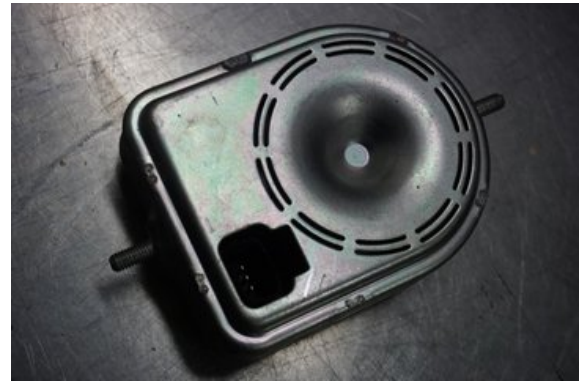

Tel: 044-244117

Fax:

www.svenssonsbildem.se

Del - Signalhorn

Lagernummer: W42318101	Position:	Kvalitet: A	Passar fr./till årsm. 200801 - 200912
Nyckod: 6G9N19G229CE, 19756, 23153, 23156, 27625, 32853	Tillverkare: -	Tillverkarkod: -	Originalnr: 30659882
Anmärkning: -			