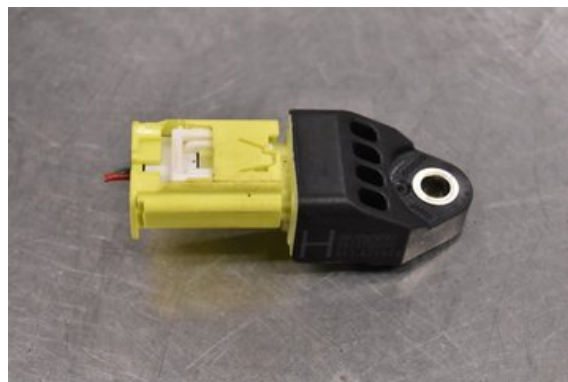

Lagernummer:

W367258

370 SEK

Frakt / Leveranstid:

Från 110 SEK / 1-3 dagar

Boets Bildmontering AB

Boet Sågen

59992 Ödeshög

Tel: 0144-20040

Fax:

www.boetsbildmontering.se

Del - Airbag Krocksensor

Lagernummer: W367258	Position:	Kvalitet: A	Passar fr./till årsm. -
Nykod: -	Tillverkare: -	Tillverkarkod: 98237SG000	Originalnr: -
Anmärkning: -			