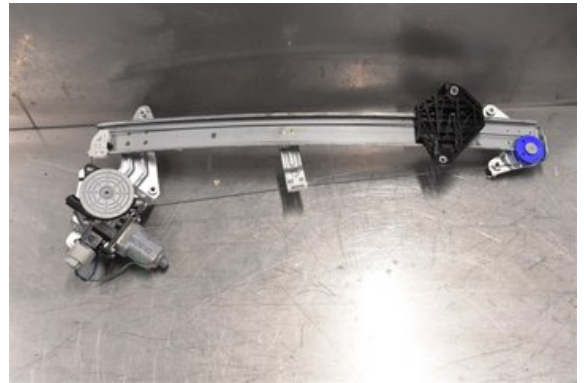

### Del - Fönsterhiss elektrisk kompl.

Lagernummer: W367218	Position:	Kvalitet: A	Passar fr./till årsm. -
Nyckod:	Tillverkare: -	Tillverkarkod: -	Originalnr: -
Anmärkning: HF HÖGER FRAM			