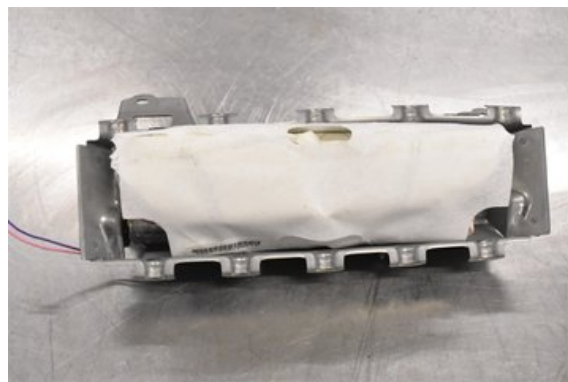

### Del - Knä

Lagernummer: W367173	Position:	Kvalitet: A	Passar fr./till årsm. -
Nyckod: -	Tillverkare: -	Tillverkarkod: TG09D04001	Originalnr: 0589-P1-0047
Anmärkning: -			