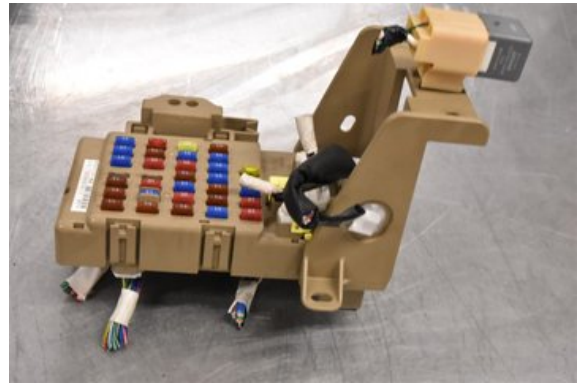

Lagernummer:

W367171

1.260 SEK

Frakt / Leveranstid:

Från 125 SEK / 1-3 dagar

Boets Bildemontering AB

Boet Sågen

59992 Ödeshög

Tel: 0144-20040

Fax:

www.boetsbildemontering.se

Del - Säkringsdosa / Elcentral

Lagernummer: W367171	Position:	Kvalitet: A	Passar fr./till årsm. -
Nyckod: -	Tillverkare: -	Tillverkarkod: 82201FJ110	Originalnr: -
Anmärkning: -			