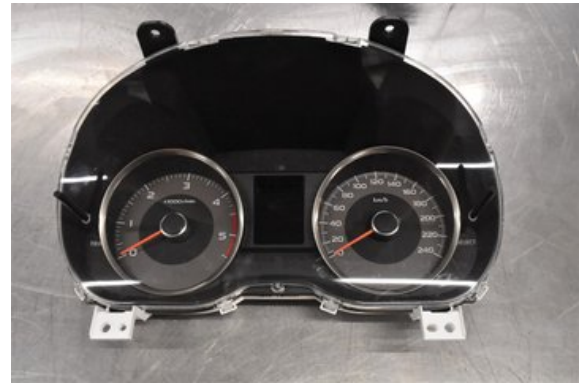

Lagernummer:

W367170

2.630 SEK

Frakt / Leveranstid:

Från 125 SEK / 1-3 dagar

Boets Bildemontering AB

Boet Sågen

59992 Ödeshög

Tel: 0144-20040

Fax:

www.boetsbildemontering.se

Del - Kombinerat Instrument

Lagernummer: W367170	Position:	Kvalitet: A	Passar fr./till årsm. -
Nyckod: -	Tillverkare: -	Tillverkarkod: 85013SG230	Originalnr: 0307991146688
Anmärkning: -			