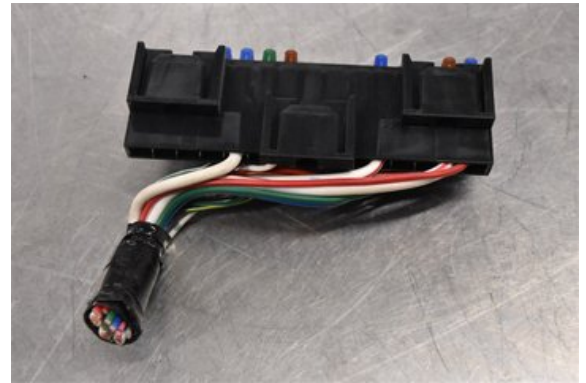

### Del - Säkringsdosa / Elcentral

|                         |                   |                     |                            |
|-------------------------|-------------------|---------------------|----------------------------|
| Lagernummer:<br>W367158 | Position:         | Kvalitet:<br>A      | Passar fr./till årsm.<br>- |
| Nyckod:                 | Tillverkare:<br>- | Tillverkarkod:<br>- | Originalnr:<br>-           |
| Anmärkning:<br>-        |                   |                     |                            |